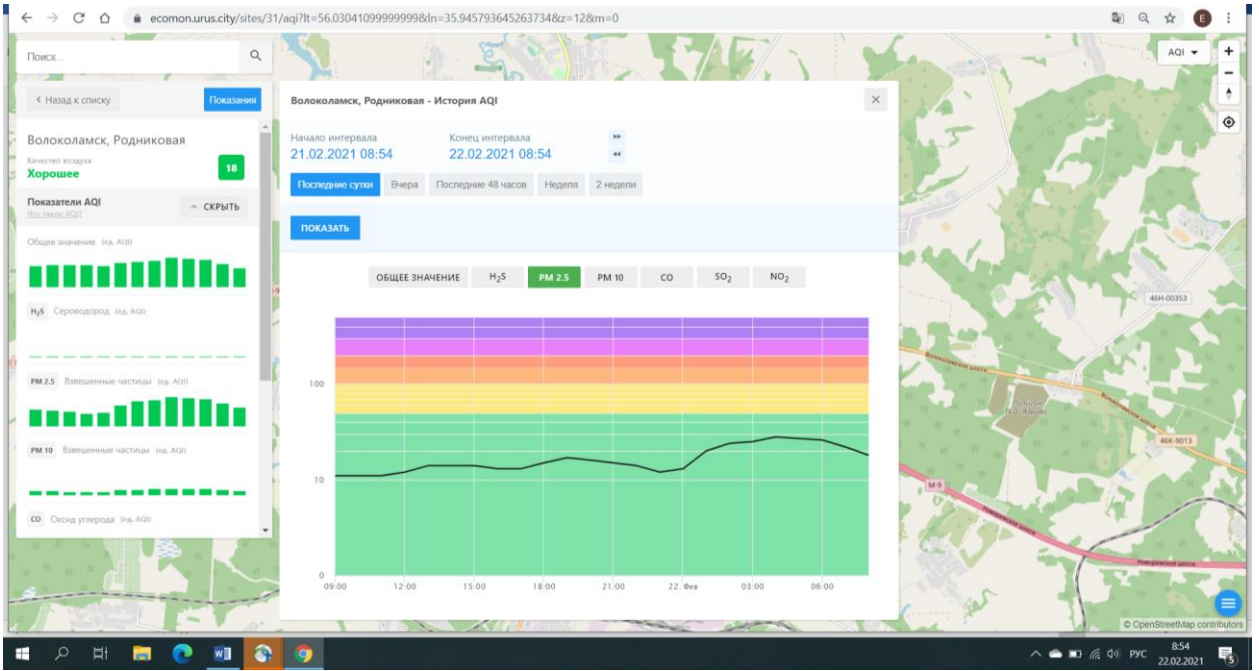

Качество воздуха: **Хорошее** 2

Показатели AQI

Общее значение (из AQI)

Н₂S Сероводород (из AQI)

PM 2.5 Вещные частицы (из AQI)

PM 10 Вещные частицы (из AQI)

CO Оксид углерода (из AQI)

Волоколамск, Нелидово - История AQI

Начало интервала: 21.02.2021 08:53

Конец интервала: 22.02.2021 08:53

Последние сутки | Вчера | Последние 48 часов | Неделя | 2 недели

ПОКАЗАТЬ

ОБЩЕЕ ЗНАЧЕНИЕ | H₂S | PM 2.5 | PM 10 | CO | **SO₂** | NO₂

09:00 12:00 15:00 18:00 21:00 22. Feb 03:00 06:00

© OpenStreetMap contributors

8:54 22.02.2021

ecomon.urus.city/sites/31/aqi?tl=56.03041099999999&ln=35.945793645263734&z=12&m=0

Поиск...

Волоколамск, Родниковая

Качество воздуха: **Хорошее** 18

Показатели AQI

Общее значение (инд. AQI)

Н₂S Сероводород (инд. AQI)

PM 2.5 Взвешенные частицы (инд. AQI)

PM 10 Взвешенные частицы (инд. AQI)

CO Оксид углерода (инд. AQI)

Волоколамск, Родниковая - История AQI

Начало интервала: 21.02.2021 08:54