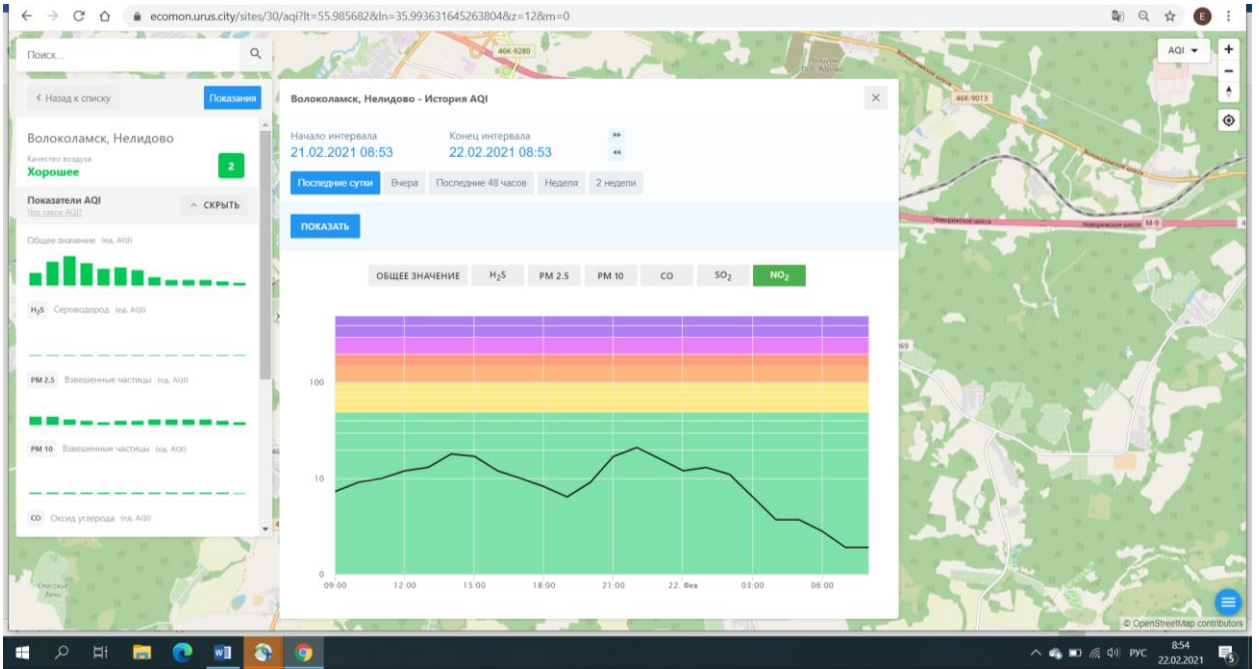

Качество воздуха: **Хорошее** 2

Показатели AQI

Общее значение (из AQI)

Н₂S Сероводород (из AQI)

PM 2.5 Вещные частицы (из AQI)

PM 10 Вещные частицы (из AQI)

CO Оксид углерода (из AQI)

Волоколамск, Нелидово - История AQI

Начало интервала: 21.02.2021 08:53

Конец интервала: 22.02.2021 08:53

Последние сутки | Вчера | Последние 48 часов | Неделя | 2 недели

ПОКАЗАТЬ

ОБЩЕЕ ЗНАЧЕНИЕ | H₂S | PM 2.5 | PM 10 | CO | **SO₂** | NO₂

09:00 12:00 15:00 18:00 21:00 22. Feb 03:00 06:00

© OpenStreetMap contributors

8:54 22.02.2021

ecomon.urus.city/sites/31/aqi?tl=56.03041099999999&ln=35.945793645263734&z=12&m=0

Поиск...

Волоколамск, Родниковая

Качество воздуха: **Хорошее** 18

Показатели AQI

Общее значение (инд. AQI)

Н₂S Сероводород (инд. AQI)

PM 2.5 Взвешенные частицы (инд. AQI)

PM 10 Взвешенные частицы (инд. AQI)

CO Оксид углерода (инд. AQI)

Волоколамск, Родниковая - История AQI

Начало интервала: 21.02.2021 08:54