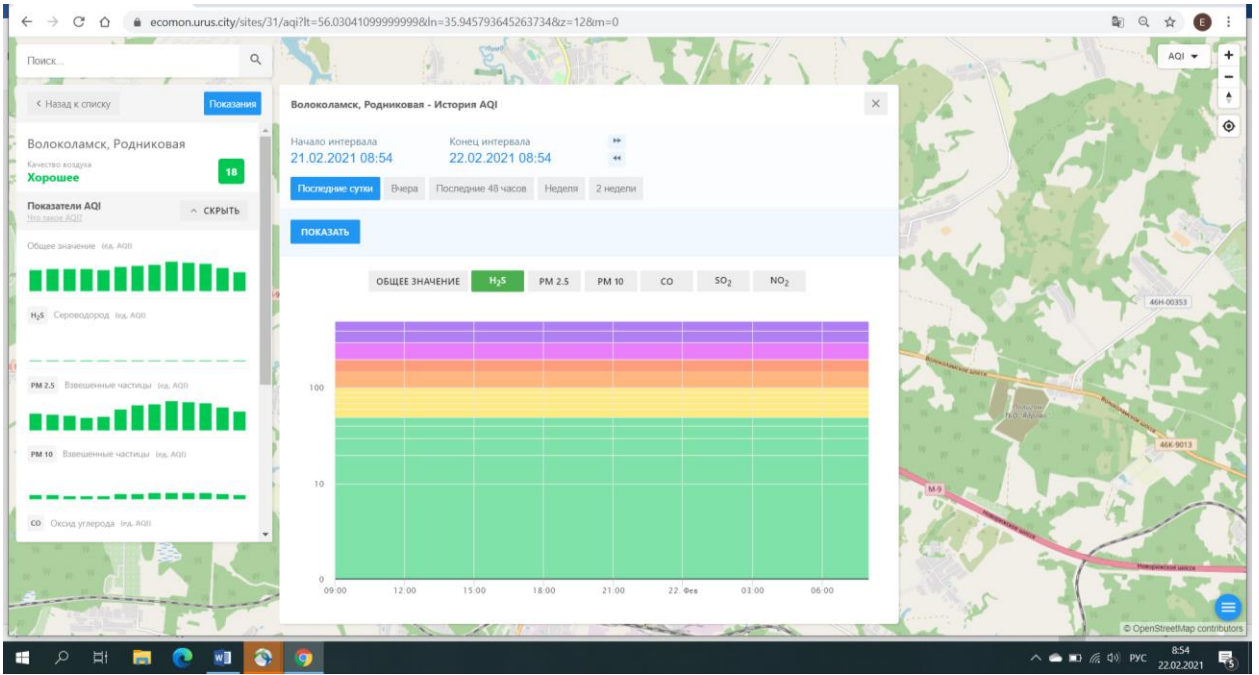

Качество воздуха: **Хорошее** 2

Показатели AQI

Общее значение (из AQI)

Н₂S Сероводород (из AQI)

PM 2.5 Вещные частицы (из AQI)

PM 10 Вещные частицы (из AQI)

CO Оксид углерода (из AQI)

Волоколамск, Нелидово - История AQI

Начало интервала: 21.02.2021 08:53

Конец интервала: 22.02.2021 08:53

Последние сутки | Вчера | Последние 48 часов | Неделя | 2 недели

ПОКАЗАТЬ

ОБЩЕЕ ЗНАЧЕНИЕ | H₂S | PM 2.5 | PM 10 | CO | **SO₂** | NO₂

09:00 12:00 15:00 18:00 21:00 22. Feb 03:00 06:00

© OpenStreetMap contributors

8:54 22.02.2021

ecomon.urus.city/sites/31/aqi?tl=56.03041099999999&ln=35.945793645263734&z=12&m=0

Поиск...

Волоколамск, Родниковая

Качество воздуха: **Хорошее** 18

Показатели AQI

Общее значение (инд. AQI)

Н₂S Сероводород (инд. AQI)

PM 2.5 Взвешенные частицы (инд. AQI)

PM 10 Взвешенные частицы (инд. AQI)

CO Оксид углерода (инд. AQI)

Волоколамск, Родниковая - История AQI

Начало интервала: 21.02.2021 08:54