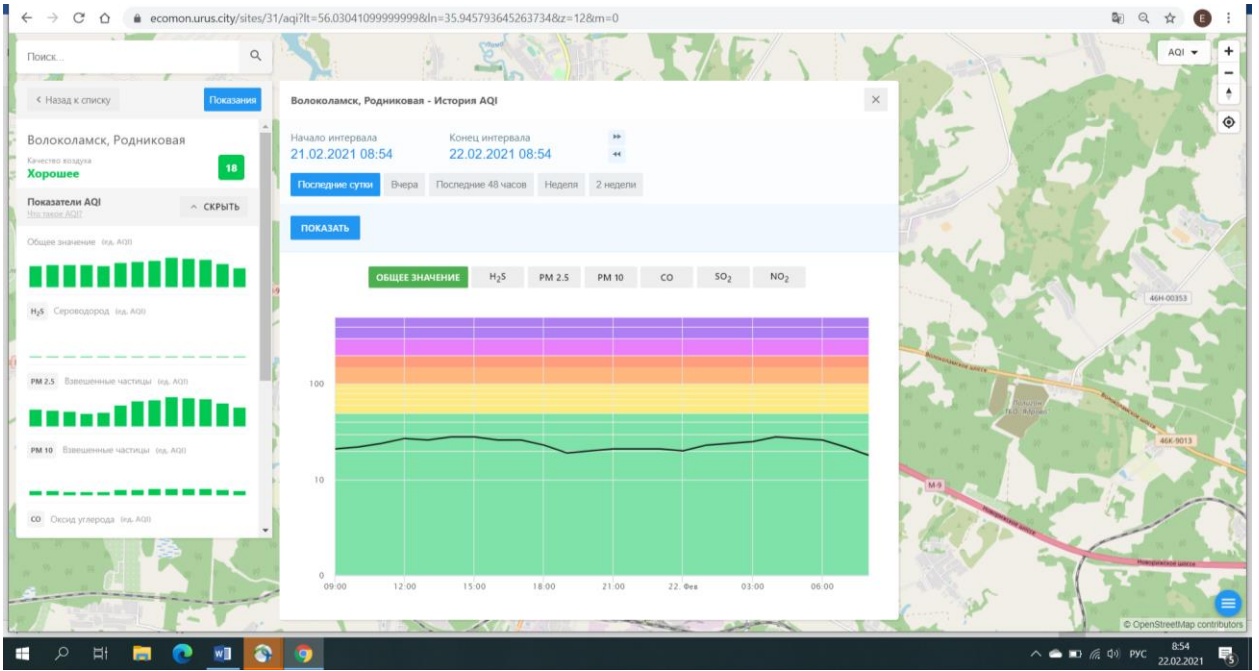

Качество воздуха: **Хорошее** 2

Показатели AQI

Общее значение (из AQI)

Н₂S Сероводород (из AQI)

PM 2.5 Вещные частицы (из AQI)

PM 10 Вещные частицы (из AQI)

CO Оксид углерода (из AQI)

Волоколамск, Нелидово - История AQI

Начало интервала: 21.02.2021 08:53

Конец интервала: 22.02.2021 08:53

Последние сутки | Вчера | Последние 48 часов | Неделя | 2 недели

ПОКАЗАТЬ

ОБЩЕЕ ЗНАЧЕНИЕ | H₂S | PM 2.5 | PM 10 | CO | **SO₂** | NO₂

09:00 12:00 15:00 18:00 21:00 22. Feb 03:00 06:00

© OpenStreetMap contributors

8:54 22.02.2021

ecomon.urus.city/sites/31/aqi?tl=56.03041099999999&ln=35.945793645263734&z=12&m=0

Поиск...

Волоколамск, Родниковая

Качество воздуха: **Хорошее** 18

Показатели AQI

Общее значение (инд. AQI)

Н₂S Сероводород (инд. AQI)

PM 2.5 Взвешенные частицы (инд. AQI)

PM 10 Взвешенные частицы (инд. AQI)

CO Оксид углерода (инд. AQI)

Волоколамск, Родниковая - История AQI

Начало интервала: 21.02.2021 08:54