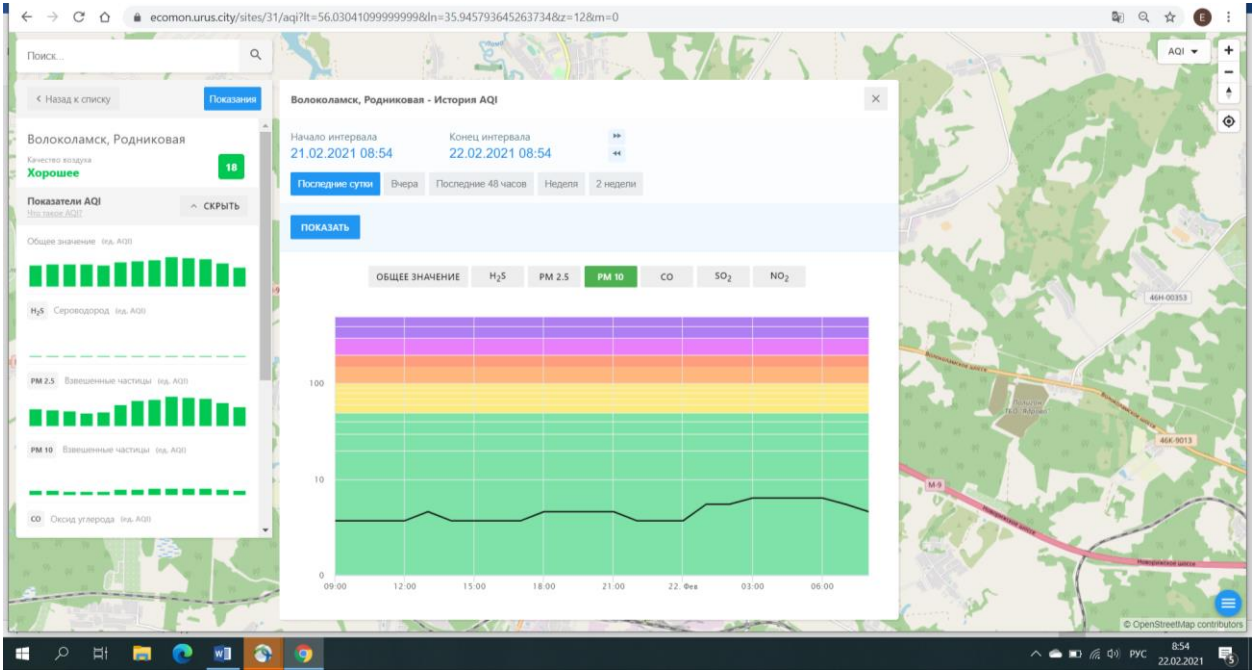

Качество воздуха: **Хорошее** 2

Показатели AQI

Общее значение (из AQI)

Н₂S Сероводород (из AQI)

PM 2.5 Вещные частицы (из AQI)

PM 10 Вещные частицы (из AQI)

CO Оксид углерода (из AQI)

Волоколамск, Нелидово - История AQI

Начало интервала: 21.02.2021 08:53

Конец интервала: 22.02.2021 08:53

Последние сутки | Вчера | Последние 48 часов | Неделя | 2 недели

ПОКАЗАТЬ

ОБЩЕЕ ЗНАЧЕНИЕ | H₂S | PM 2.5 | PM 10 | CO | **SO₂** | NO₂

09:00 12:00 15:00 18:00 21:00 22. Feb 03:00 06:00

© OpenStreetMap contributors

8:54 22.02.2021

ecomon.urus.city/sites/31/aqi?tl=56.03041099999999&ln=35.945793645263734&z=12&m=0

Поиск...

Волоколамск, Родниковая

Качество воздуха: **Хорошее** 18

Показатели AQI

Общее значение (инд. AQI)

Н₂S Сероводород (инд. AQI)

PM 2.5 Взвешенные частицы (инд. AQI)

PM 10 Взвешенные частицы (инд. AQI)

CO Оксид углерода (инд. AQI)

Волоколамск, Родниковая - История AQI

Начало интервала: 21.02.2021 08:54