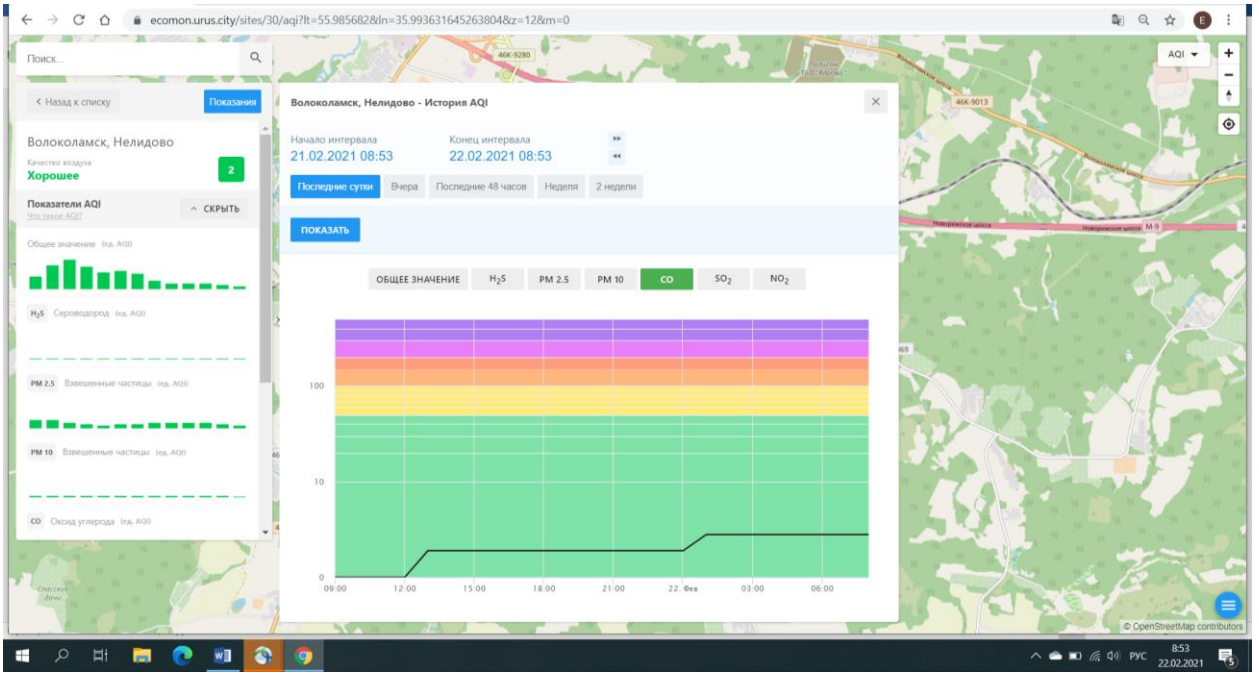

ПОКАЗАТЬ

ОБЩЕЕ ЗНАЧЕНИЕ H₂S PM 2.5 **PM 10** CO SO₂ NO₂

09:00 12:00 15:00 18:00 21:00 22: Feb 03:00 06:00

853
22.02.2021

Волоколамск, Нелидово
Качество воздуха
Хорошее 2

Показатели AQI
Max: 2000, AQI

Общее значение (из AQI)

H₂S Сероводород (из AQI)

PM 2.5 Вещные частицы (из AQI)

PM 10 Вещные частицы (из AQI)

CO Оксид углерода (из AQI)

ecomon.urus.city/sites/30/aqi?it=55.985682&ln=35.993631645263804&z=12&m=0

Поиск...

Волоколамск, Нелидово

Качество воздуха: **Хорошее** 2

Показатели AQI

Общее значение (из AQI)

Н₂S Сероводород (из AQI)

PM 2.5 Вещные частицы (из AQI)

PM 10 Вещные частицы (из AQI)

CO Оксид углерода (из AQI)

Волоколамск, Нелидово - История AQI