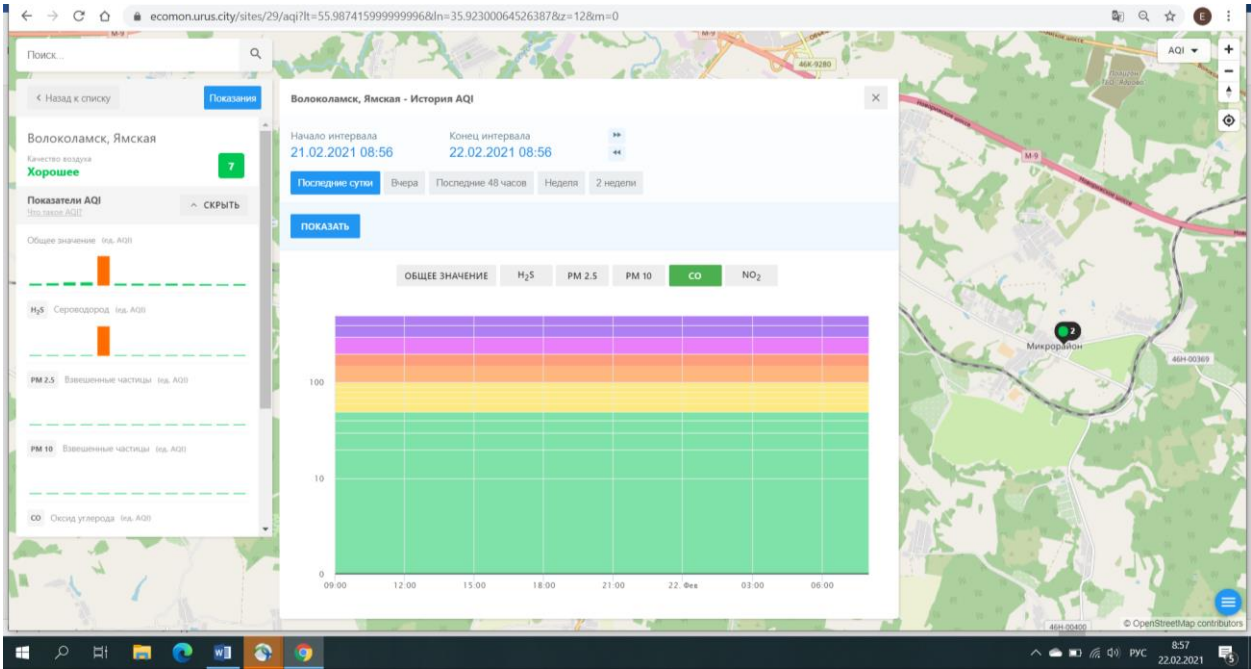

Общее значение (инд. AQI)

Н₂S Сероводород (инд. AQI)

PM 2.5 Взвешенные частицы (инд. AQI)

PM 10 Взвешенные частицы (инд. AQI)

CO Оксид углерода (инд. AQI)

Волоколамск, Родниковая - История AQI

Начало интервала: 21.02.2021 08:54

PM 2.5: 10

PM 10: 10

CO: 0

Волоколамск - История AQI

Начало интервала: 21.02.2021 08:56

Конец интервала: 22.02.2021 08:56

Последние сутки | Вчера | Последние 48 часов | Неделя | 2 недели

ПОКАЗАТЬ

ОБЩЕЕ ЗНАЧЕНИЕ | H₂S | PM 2.5 | **PM 10** | CO | NO₂

Time	PM 10	PM 2.5	CO	NO ₂
09:00	10	5	0	5
12:00	10	5	0	5
15:00	70	10	0	5
18:00	10	5	0	5
21:00	10	5	0	5
22:00	10	5	0	5
03:00	10	5	0	5
06:00	10	5	0	5

857
22.02.2021